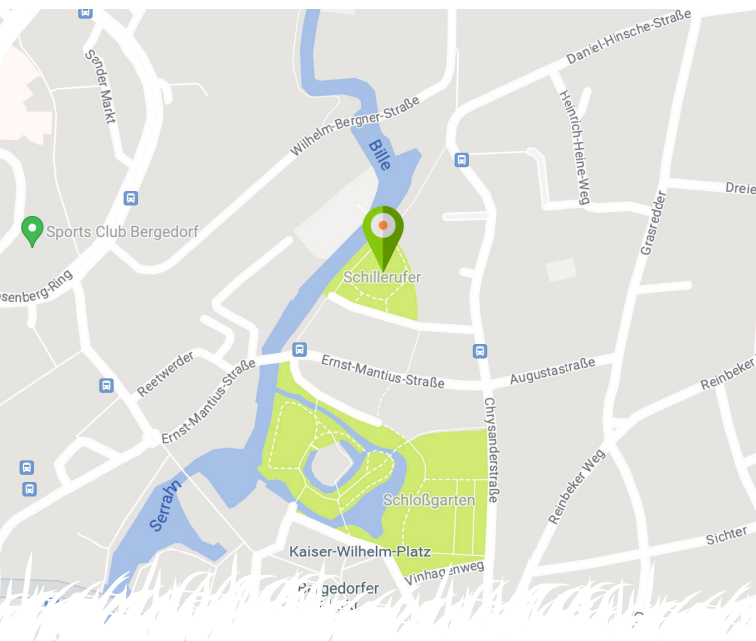

WANN

Jeden Samstag

14.00 – 18.00 Uhr

11. Mai bis 21. September 2024

WAS

Freizeit- und Parkspiele: Ballspiele, Wikingerschach, Boule, Mini-Fußball, Disc Golf und vieles mehr.

Die ParkSportPilot*innen stellen Sportmaterial bereit und zeigen euch, was ihr alles machen könnt.

Kostenfrei & ohne Anmeldung

Bezirksamt
Bergedorf

PARKSPORTINSEL
www.PARKSPORTINSEL.de